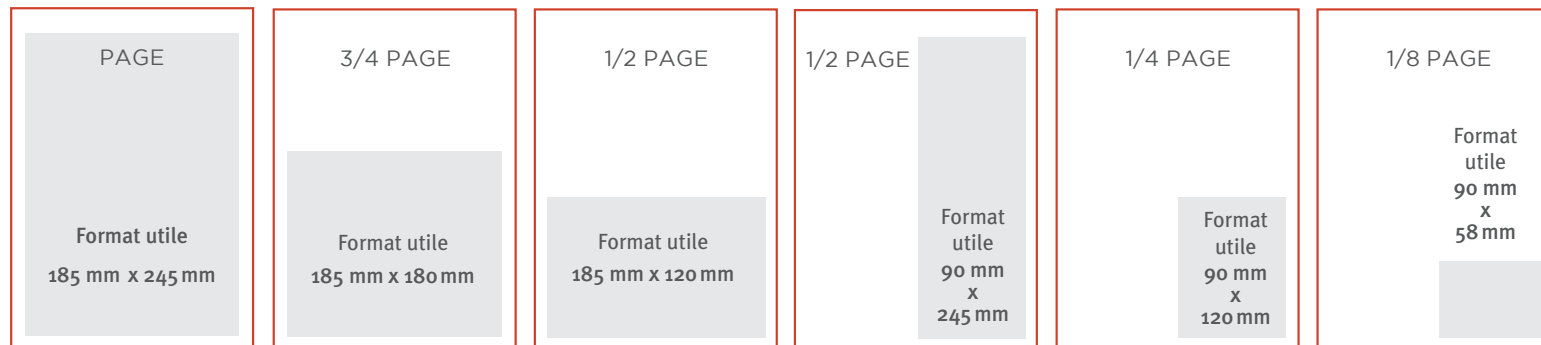

TARIFS PRINT • PRIX HT

Un **devis immédiat** dès réception de votre annonce

FORMATS • QUADRI

| | |
|----------|--------------|
| 1/8 page | 95 € |
| 1/4 page | 190 € |
| 3/4 page | 575 € |
| 1/2 page | 385 € |
| 1 page | 765 € |

ÉLÉMENTS TECHNIQUES

PARUTION UN JEUDI SUR DEUX

- › Format **.pdf**
- › Résolution **300 dpi**
- › Colorimétrie **CMJN**
- › Envoi des documents par mail

TARIFS WEB • PRIX HT

| | | |
|-----------------------|------------------|------------------------|
| Texte illimité | 1 annonce | Pack 3 annonces |
| 3 mois de publication | 255 € | 525 € |